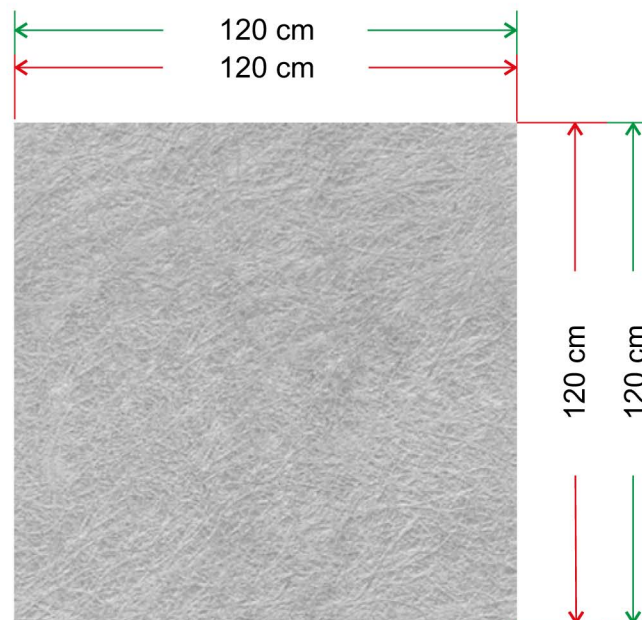

ETHNIC

ET 001 Aluminium

ET 002 Copper

ET 003 Gold

ET 004 Antracite

Contemporary collection

CODICI PANNELLO PANEL CODES

ET 001 Aluminium	G18
ET 002 Copper	G18
ET 003 Gold	G18
ET 004 Antracite	G18

SPESSORE D'INGOMBRO MASSIMO DAL MURO: MAXIMUM THICKNESS FROM THE WALL:		~1.3 CM		PANNELLO / PANEL		
SPESSORE MATERIA DEL PRODOTTO: STUFF THICKNESS OF PRODUCT:		~ 0.3 - 0.9 CM				
	LARGHEZZA WIDTH	H-ALTEZZA H-HEIGHT	AREA AREA	PESO WEIGHT	AREA CONVENZIONALE PER FATTURAZIONE CONVENTIONAL AREA FOR BILLING	
CONTEMPORARY COLLECTION	MISURA UTILE / USEFUL DIMENSIONS	120	120	1.44	~13	1.44
	MASSIMO INGOMBRO / MAXIMUM DIMENSIONS	120	120	1.44		

ETHNIC - ET 001 ALUMINIUM