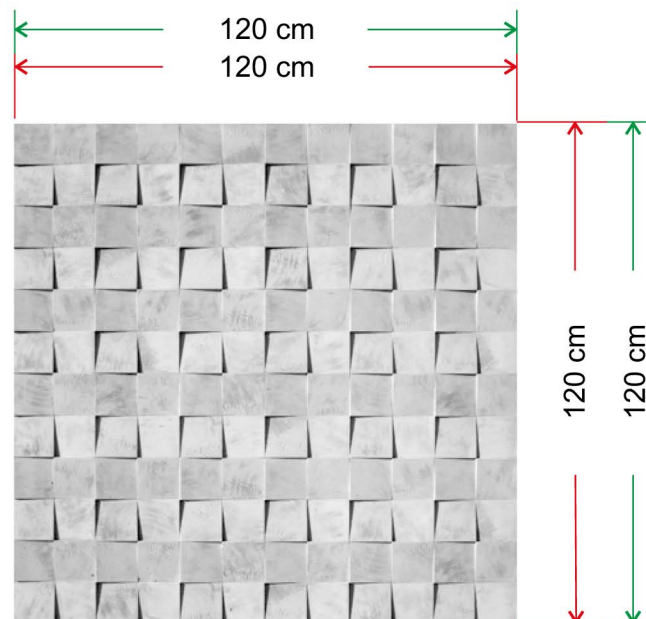

HARD XILOS

HX 001 Natural

HX 002 White

HX 003 Green

HX 004 Wengè

Contemporary collection

CODICI PANNELLO PANEL CODES

HX 001 Natural	G18
HX 002 White	G18
HX 003 Green	G18
HX 004 Wengè	G18

SPESSORE D'INGOMBRO MASSIMO DAL MURO: MAXIMUM THICKNESS FROM THE WALL:		~1.3 CM		PANNELLO / PANEL		
SPESSORE MATERIA DEL PRODOTTO: STUFF THICKNESS OF PRODUCT:		~ 0.3 - 0.9 CM				
CONTEMPORARY COLLECTION	MISURA UTILE / USEFUL DIMENSIONS	120	120	1.44	~13	1.44
	MASSIMO INGOMBRO / MAXIMUM DIMENSIONS	120	120	1.44		
		LARGHEZZA WIDTH	H-ALTEZZA H-HEIGHT	AREA AREA	PESO WEIGHT	AREA CONVENZIONALE PER FATTURAZIONE CONVENTIONAL AREA FOR BILLING
		CM.	CM.	M ²	KG	M ²