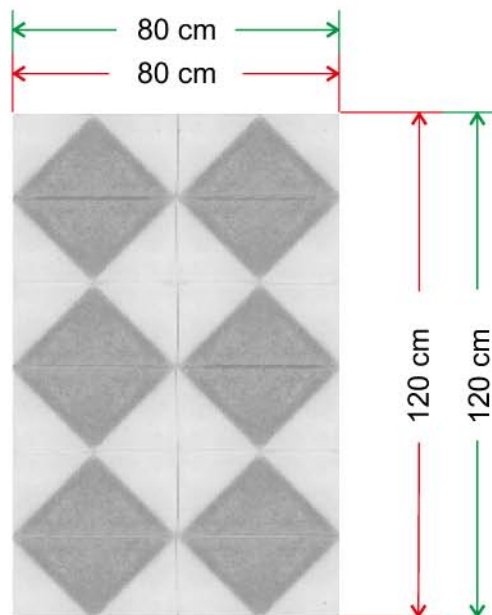

# MAROSTICA

MA 001

MA 002

MA BI

### CODICI PANNELLO PANEL CODES

MA 001	G18
MA 002	G18
MA BI	G18

SPESSORE D'INGOMBRO MASSIMO DAL MURO: MAXIMUM THICKNESS FROM THE WALL:		PANNELLO / PANEL				
SPESSORE MATERIA DEL PRODOTTO: STUFF THICKNESS OF PRODUCT:		LARGHEZZA WIDTH	H-ALTEZZA H-HEIGHT	AREA AREA	PESO WEIGHT	AREA CONVENZIONALE PER FATTURAZIONE CONVENTIONAL AREA FOR BILLING
		CM.	CM.	M <sup>2</sup>	KG	M <sup>2</sup>
NEW DECORATION CONTROSOFFITTI	MISURA UTILE / USEFUL DIMENSIONS	80	120	0.96	~9	0.96
	MASSIMO INGOMBRO / MAXIMUM DIMENSIONS	80	120	0.96		