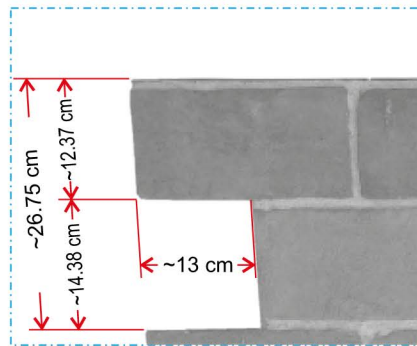

TAVELLINA VOLTA

TV 001

TV 002

TV 003

TV BI

NEW DECORATION - Controsoffitti

CODICI PANNELLO PANEL CODES

TV 001 **G18**
TV 002 **G18**
TV 003 **G18**
TV BI **G18**

Modulo di sezione, traslazione e rotazione a 180°

Section module, translation and 180° rotation

~6 - 8 cm

**N. 4 MODULI
PASSO ~26.75 CM**

**N. 4 MODULES
STEP ~26.75 CM**

SPESSORE D'INGOMBRO MASSIMO DAL MURO: MAXIMUM THICKNESS FROM THE WALL:		PANNELLO / PANEL				
SPESSORE MATERIA DEL PRODOTTO: STUFF THICKNESS OF PRODUCT:		LARGHEZZA WIDTH	H-ALTEZZA H-HEIGHT	AREA AREA	PESO WEIGHT	AREA CONVENZIONALE PER FATTURAZIONE CONVENTIONAL AREA FOR BILLING
		CM.	CM.	M ²	KG	M ²
NEW DECORATION CONTROSOFFITTI	MISURA UTILE / USEFUL DIMENSIONS	132	~106	1.40	~14.5	1.55
	MASSIMO INGOMBRO / MAXIMUM DIMENSIONS	145	~106	1.54		