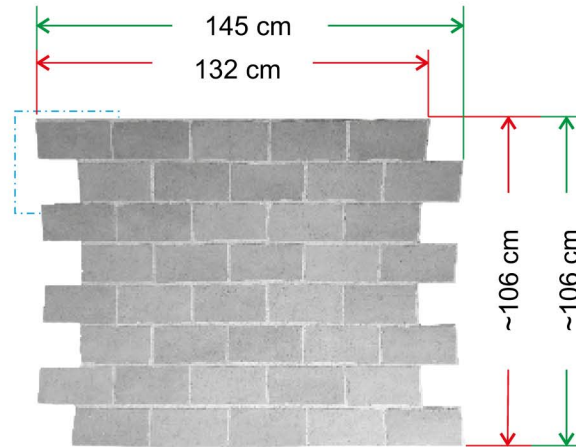

TAVELLINA VOLTA

TV 001

TV 002

TV 003

TV BI

NEW DECORATION - Controsoffitti

CODICI PANNELLO PANEL CODES

TV 001 **G18**
TV 002 **G18**
TV 003 **G18**
TV BI **G18**

Modulo di sezione, traslazione e rotazione a 180°

Section module, translation and 180° rotation

~6 - 8 cm

**N. 4 MODULI
PASSO ~26.75 CM**

**N. 4 MODULES
STEP ~26.75 CM**

SPESSORE D'INGOMBRO MASSIMO DAL MURO: MAXIMUM THICKNESS FROM THE WALL:		PANNELLO / PANEL				
SPESSORE MATERIA DEL PRODOTTO: STUFF THICKNESS OF PRODUCT:		LARGHEZZA WIDTH	H-ALTEZZA H-HEIGHT	AREA AREA	PESO WEIGHT	AREA CONVENZIONALE PER FATTURAZIONE CONVENTIONAL AREA FOR BILLING
		CM.	CM.	M ²	KG	M ²
NEW DECORATION CONTROSOFFITTI	MISURA UTILE / USEFUL DIMENSIONS	132	~106	1.40	~14.5	1.55
	MASSIMO INGOMBRO / MAXIMUM DIMENSIONS	145	~106	1.54		