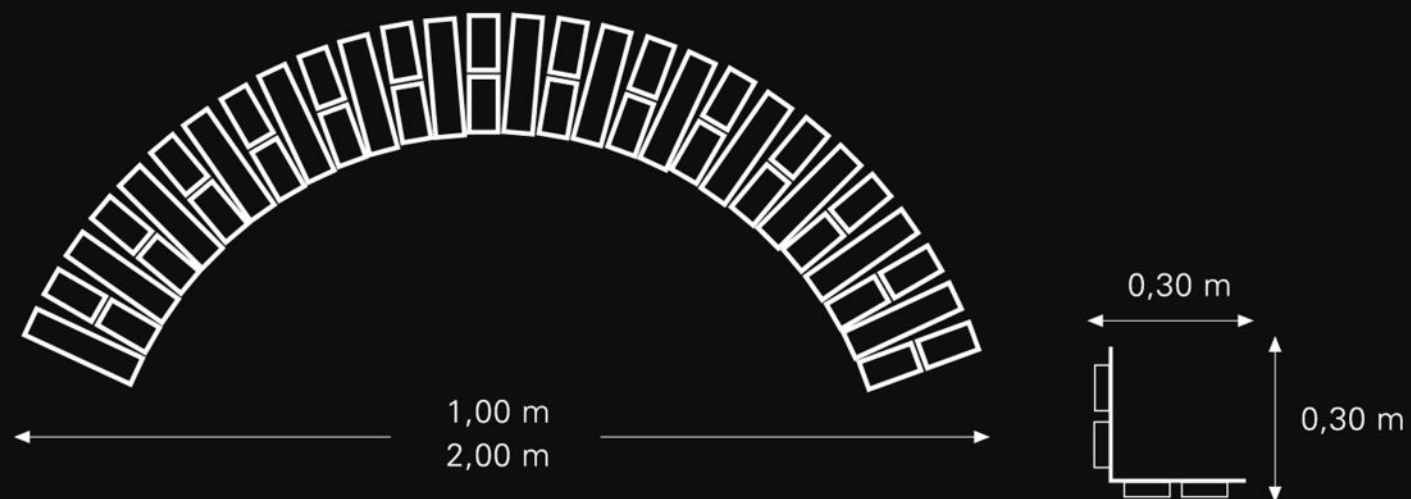

ARCHI

Misure esterne

Misura

1,00 x (0,30 x 0,30) m · 2,00 x (0,30 x 0,30) m

3'2/7" x (62/63" x 62/63") - 6'5/9" x (62/63" x 62/63")

Superficie

0,94 m² · 1,88 m² · 2,82 m²

10,12 sq.ft - 20,24 sq.ft