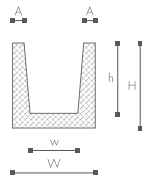

NOMA[®] BEAM

TRAVI IN POLIURETANO

TUTTI I MODELLI SONO
DISPONIBILI NEI TRE COLORI
NOCE, ACERO, BIANCO

NOMA® BEAM - Trave 05x10

A 1,5 cm
H 5 cm
W 10 cm
h 3,5 cm
w 6,5 cm

Materiale:

PU

2 ml 12 m

3 ml 18 m

4 ml 24 m

NOMA® BEAM - Trave 10x10

A 1,5 cm
H 10 cm
W 10 cm
h 8,5 cm
w 6,0 cm

Materiale:

PU

2 ml 8 m

3 ml 12 m

NOMA® BEAM - Trave 12x12

A 1,5 cm
H 12 cm
W 12 cm
h 10,5 cm
w 7,5 cm

Materiale:

PU

2 ml 8 m

3 ml 12 m

4 ml 16 m

NOMA® BEAM - Trave 13x20