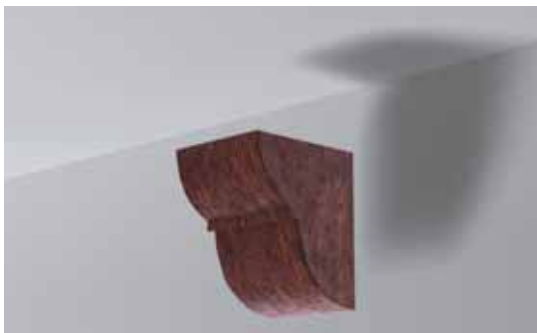

A 1,5 cm
H 5,5 cm
W 14 cm
h 4 cm

Materiale:

PU

3 ml  12 m

NOMA® BEAM - Mensola piccola

H 12,5 cm
W 11 cm
D 11 cm

Materiale:

PU

 5 pezzi

NOMA® BEAM - Mensola grande

H 23,5 cm
W 17,5 cm
D 20 cm

Materiale:

PU

 5 pezzi

NOMA® BEAM Staffa

1 ml