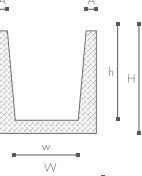

NOMA[®] BEAM

TRAVI IN POLIURETANO

TUTTI I MODELLI SONO
DISPONIBILI NEI TRE COLORI
NOCE, ACERO, BIANCO

NOMA® BEAM - Trave 05x10

A 1,5 cm
H 5 cm
W 10 cm
h 3,5 cm
w 6,5 cm

Materiale:

PU

2 ml 12 m

3 ml 18 m

4 ml 24 m

NOMA® BEAM - Trave 10x10

A 1,5 cm
H 10 cm
W 10 cm
h 8,5 cm
w 6,0 cm

Materiale:

PU

2 ml 8 m

3 ml 12 m

NOMA® BEAM - Trave 12x12

A 1,5 cm
H 12 cm
W 12 cm
h 10,5 cm
w 7,5 cm

Materiale:

PU

2 ml 8 m

3 ml 12 m

4 ml 16 m

NOMA® BEAM - Trave 13x20

A 2 cm
H 13 cm
W 20 cm
h 11 cm
w 14,5 cm

Materiale:

PU

3 ml 12 m

4 ml 16 m

NOMA® BEAM - Trave 15x15

A 2 cm
H 15 cm
W 15 cm
h 13 cm
w 9,5 cm

Materiale: