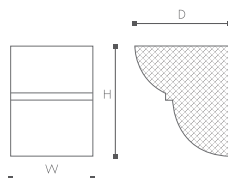

A 1,5 cm
H 5,5 cm
W 14 cm
h 4 cm

Materiale:

PU

3 ml  12 m

NOMA® BEAM - Mensola piccola

H 12,5 cm
W 11 cm
D 11 cm

Materiale:

PU

 5 pezzi

NOMA® BEAM - Mensola grande

H 23,5 cm
W 17,5 cm
D 20 cm

Materiale:

PU

 5 pezzi

NOMA® BEAM Staffa

1 ml