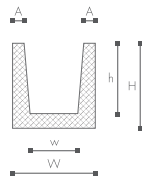

NOMA[®] BEAM

TRAVI IN POLIURETANO

TUTTI I MODELLI SONO
DISPONIBILI NEI TRE COLORI
NOCE, ACERO, BIANCO

NOMA® BEAM - Trave 05x10

A 1,5 cm
H 5 cm
W 10 cm
h 3,5 cm
w 6,5 cm

Materiale:

PU

2 ml 12 m

3 ml 18 m

4 ml 24 m

NOMA® BEAM - Trave 10x10

A 1,5 cm
H 10 cm
W 10 cm
h 8,5 cm
w 6,0 cm

Materiale:

PU

2 ml 8 m

3 ml 12 m

NOMA® BEAM - Trave 12x12

A 1,5 cm
H 12 cm
W 12 cm
h 10,5 cm
w 7,5 cm

Materiale:

PU

2 ml 8 m

3 ml 12 m

4 ml 16 m

NOMA® BEAM - Trave 13x20