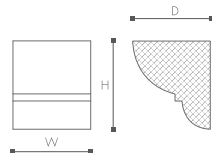

3 ml 9 m

4 ml 12 m

NOMA® BEAM - Trave 03x28

H 3 cm
W 27,5 cm

Materiale:

PU

3 ml  9 m

NOMA® BEAM - Trave 05x14

A 1,5 cm
H 5,5 cm
W 14 cm
h 4 cm

Materiale:

PU

3 ml  12 m

NOMA® BEAM - Mensola piccola

H 12,5 cm
W 11 cm
D 11 cm

Materiale:

PU

 5 pezzi

NOMA® BEAM - Mensola grande

H 23,5 cm
W 17,5 cm
D 20 cm

Materiale:

PU

 5 pezzi

NOMA® BEAM Staffa

1 ml