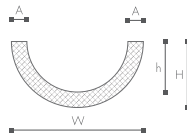

PU

2 ml 8 m

3 ml 12 m

4 ml 16 m

NOMA® BEAM - Trave 23x21

A 3 cm
H 23 cm
W 21 cm
h 20 cm
w 12,5 cm

Materiale:

PU

3 ml 9 m

4 ml 12 m

NOMA® BEAM - Trave 03x28

H 3 cm
W 27,5 cm

Materiale:

PU

3 ml  9 m

NOMA® BEAM - Trave 05x14

A 1,5 cm
H 5,5 cm
W 14 cm
h 4 cm

Materiale:

PU

3 ml  12 m

NOMA® BEAM - Mensola piccola

H 12,5 cm
W 11 cm
D 11 cm

Materiale:

PU