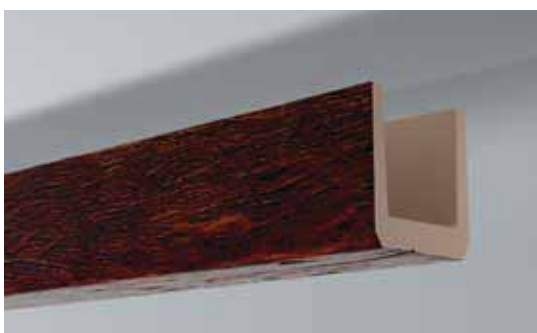

NOMA® BEAM - Trave 23x21

A 3 cm
H 23 cm
W 21 cm
h 20 cm
w 12,5 cm

Materiale:

PU

3 ml 9 m

4 ml 12 m