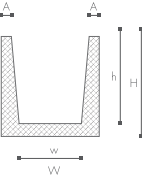

NOMA® BEAM - Trave 12x12

A 1,5 cm
H 12 cm
W 12 cm
h 10,5 cm
w 7,5 cm

Materiale:

PU

2 ml 8 m

3 ml 12 m

4 ml 16 m

NOMA® BEAM - Trave 13x20

A 2 cm
H 13 cm
W 20 cm
h 11 cm
w 14,5 cm

Materiale:

PU

3 ml 12 m

4 ml 16 m

NOMA® BEAM - Trave 15x15

A 2 cm
H 15 cm
W 15 cm
h 13 cm
w 9,5 cm

Materiale:

PU

2 ml 8 m

3 ml 12 m

4 ml 16 m

NOMA® BEAM - Trave 23x21

A 3 cm
H 23 cm
W 21 cm
h 20 cm
w 12,5 cm

Materiale:

PU

3 ml 9 m

4 ml 12 m

NOMA® BEAM - Trave 03x28

H 3 cm
W 27,5 cm

Materiale:

PU

3 ml  9 m

NOMA® BEAM - Trave 05x14