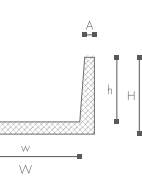

3 ml 18 m

4 ml 24 m

NOMA® BEAM - Trave 10x10

A 1,5 cm
H 10 cm
W 10 cm
h 8,5 cm
w 6,0 cm

Materiale:

PU

2 ml 8 m

3 ml 12 m

NOMA® BEAM - Trave 12x12

A 1,5 cm
H 12 cm
W 12 cm
h 10,5 cm
w 7,5 cm

Materiale:

PU

2 ml 8 m

3 ml 12 m

4 ml 16 m

NOMA® BEAM - Trave 13x20

A 2 cm
H 13 cm
W 20 cm
h 11 cm
w 14,5 cm

Materiale:

PU

3 ml 12 m

4 ml 16 m

NOMA® BEAM - Trave 15x15

A 2 cm
H 15 cm
W 15 cm
h 13 cm
w 9,5 cm

Materiale: