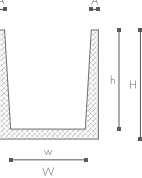

A 2 cm
H 13 cm
W 20 cm
h 11 cm
w 14,5 cm

Materiale:

PU

3 ml 12 m

4 ml 16 m

NOMA® BEAM - Trave 15x15

A 2 cm
H 15 cm
W 15 cm
h 13 cm
w 9,5 cm

Materiale:

PU

2 ml 8 m

3 ml 12 m

4 ml 16 m

NOMA® BEAM - Trave 23x21

A 3 cm
H 23 cm
W 21 cm
h 20 cm
w 12,5 cm

Materiale:

PU

3 ml 9 m

4 ml 12 m

NOMA® BEAM - Trave 03x28

H 3 cm
W 27,5 cm

Materiale:

PU

3 ml  9 m

NOMA® BEAM - Trave 05x14

A 1,5 cm
H 5,5 cm
W 14 cm
h 4 cm

Materiale:

PU

3 ml  12 m

NOMA® BEAM - Mensola piccola

H 12,5 cm
W 11 cm
D 11 cm

Materiale:

PU